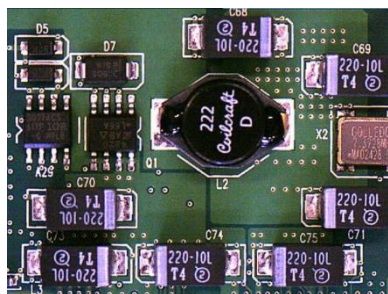

ソフトはダウンロード可能

EasyInspector
 The innovative general purpose image processing software

カメラ ¥1,000 ~

+

EasyInspector ¥89,000 ~

検査品

市販のパソコン

検査開始スイッチを追加したリレーセンサーから制御したりすることができます。

ソフトをインストール後、初回起動時にどちらかを選択していただきます。(同時使用は不可能)

裏面に機能についての表を記載しています。ご覧ください。

機能について

機能/ ライセンスタイプ	EI100	EI200	EI300	EI310	EI410	EI710
マスター画像 との比較	○	-	○	○	-	○
指定色の検出	○	-	○	○	-	○
寸法角度検査	-	○	○	○	-	○
輝度変化検出	-	-	-	○	-	○
傷ブツ検出	-	-	-	○	-	○
マルチカメラ	-	-	○	○	○	○
バーコード 読取り	-	-	-	-	○	○
OCR 機能	-	-	-	-	○	○
スナイパー・ ロボ	-	-	-	-	-	○
対応画素数	30 万画素 まで	30 万画素 まで	130 万画素 まで	3600 万画素 まで	3600 万画素 まで	3600 万画素 まで