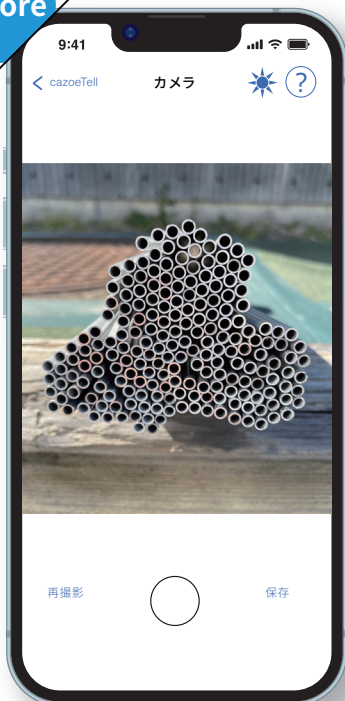

## cazoeTell

計数に時間が掛かる、間違いが発生する  
こんなお悩みありませんか？

カウント対象の **写真を撮るだけ** でカウント結果が表示されるアプリです。

Before

数えたい対象物を撮影

After

カウント結果  
を表示

対象物を  
カウント

撮影した写真の中から対象物を  
カウントして結果を表示します。

これまで時間が掛かったり間違えていたカウントの労力を大幅に削減します。

cazoeTellは カウント に特化しています。

指さしや目視でカウントが難しい対象物・数量の多い資材などのカウントを得意としています。屋内・屋外問わず、さまざまな場面で活用できます。

STEP  
01

まずは一度お問い合わせください!

お問い合わせフォーム

対象商品