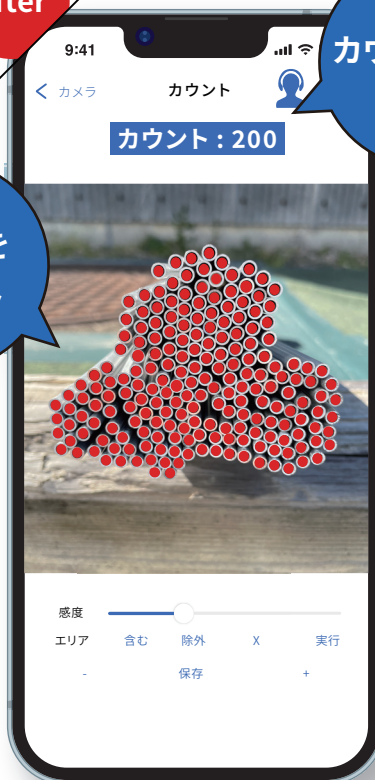

## cazoeTell

計数に時間が掛かる、間違いが発生する  
こんなお悩みありませんか？

カウント対象の **写真を撮るだけ** でカウント結果が表示されるアプリです。

Before

数えたい対象物を撮影

After

カウント結果  
を表示

対象物を  
カウント

撮影した写真の中から対象物を  
カウントして結果を表示します。

これまで時間が掛かったり間違えていたカウントの労力を大幅に削減します。

cazoeTellは カウント に特化しています。

指さしや目視でカウントが難しい対象物・数量の多い資材などのカウントを得意としています。屋内・屋外問わず、さまざまな場面で活用できます。

STEP  
01

まずは一度お問い合わせください!

お問い合わせフォーム

対象商品