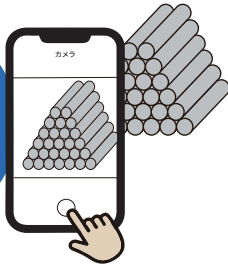

撮影した写真の中から対象物を  
カウントして結果を表示します。

これまで時間が掛かったり間違えていたカウントの労力を大幅に削減します。

cazoeTellは カウント に特化しています。

指さしや目視でカウントが難しい対象物・数量の多い資材などのカウントを得意としています。屋内・屋外問わず、さまざまな場面で活用できます。

STEP  
01

まずは一度お問い合わせください!

お問い合わせフォーム

対象商品

お問い合わせ  
フォーム

お電話・メールでも受け付けております。

053-414-6209

info@skylogiq.co.jp

STEP  
02

お客様のカウントしたい対象物に合わせて設定を行います。

対象物の写真を  
10枚以上  
お送りください

skylogiq

弊社にてカウント対象物に合わせた  
設定を行います。  
設定完了後、お知らせします。

STEP  
03

カウント対象物や状況に合わせてソフトをお選びいただき、カウントを実行

cazoeTell iOS 版

無料でダウンロード

App Store  
からダウンロード

iOS14.0 以上 iPhone, iPad, iPod touch  
android には対応していません。

cazoeTell PC 版