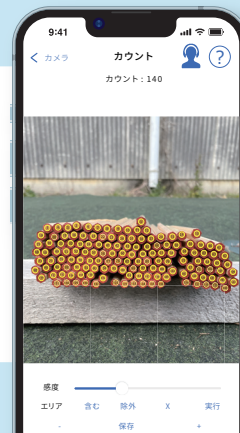

## cazoeTell

計数に時間が掛かる、間違いが発生する  
こんなお悩みありませんか？

カウント対象の **写真を撮るだけ** でカウント結果が表示されるアプリです。

Before

数えたい対象物を撮影

After

カウント結果  
を表示

対象物を  
カウント

撮影した写真の中から対象物を  
カウントして結果を表示します。

これまで時間が掛かったり間違えていたカウントの労力を大幅に削減します。

cazoeTellは カウント に特化しています。

指さしや目視でカウントが難しい対象物・数量の多い資材などのカウントを得意としています。屋内・屋外問わず、さまざまな場面で活用できます。

STEP  
01

まずは一度お問い合わせください!

お問い合わせフォーム

対象商品